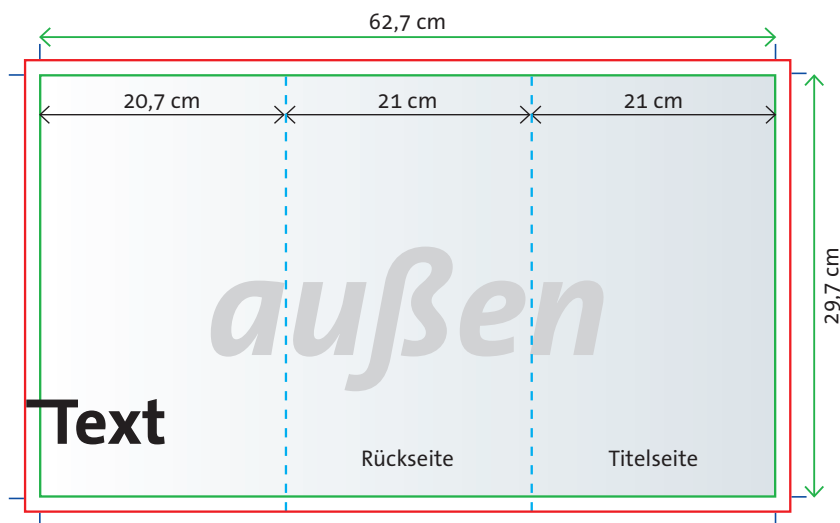

Wickelfalz

Layout von Prospekten gefalzt 6 Seiten DIN A4

Format offen: 62,7 × 29,7 cm
Format geschlossen: 21 × 29,7 cm

„Wickelfalz“

(für einen „Leporellofalz – Zickzackfalz“ bitte alle drei Seiten gleich breit anlegen)

Zickzackfalz
(Leporellofalz)

Schema der offenen / ungefalzten Seiten

offenes, beschnittenes Endformat

Randabfall (mindestens 2 mm an allen Seiten)

Schnittmarken (Abstand mindestens 2 mm vom Endformat entfernt)

Falzl原因en – nur hier zur Orientierung (nicht in Druckdatei!)

Tipp

Wir empfehlen für Objekte einen Sicherheitsabstand zur Schnittkante von 3 mm.