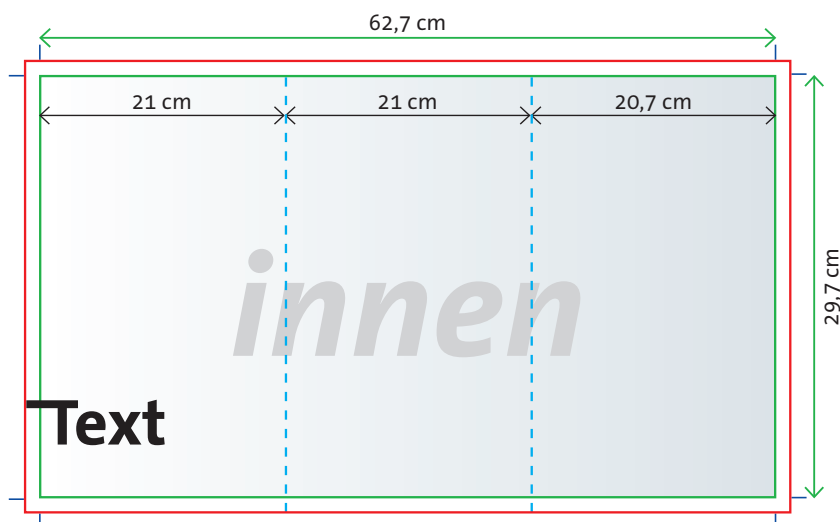

Wickelfalz

Layout von Prospekten gefalzt 6 Seiten DIN A4

Format offen: 62,7 × 29,7 cm
Format geschlossen: 21 × 29,7 cm

„Wickelfalz“

(für einen „Leporellofalz – Zickzackfalz“ bitte alle drei Seiten gleich breit anlegen)

Zickzackfalz
(Leporellofalz)

Schema der offenen / ungefalzten Seiten

offenes, beschnittenes Endformat

Randabfall (mindestens 2 mm an allen Seiten)

Schnittmarken (Abstand mindestens 2 mm vom Endformat entfernt)

Falzl原因en – nur hier zur Orientierung (nicht in Druckdatei!)

Tipp

Wir empfehlen für Objekte einen Sicherheitsabstand zur Schnittkante von 3 mm.