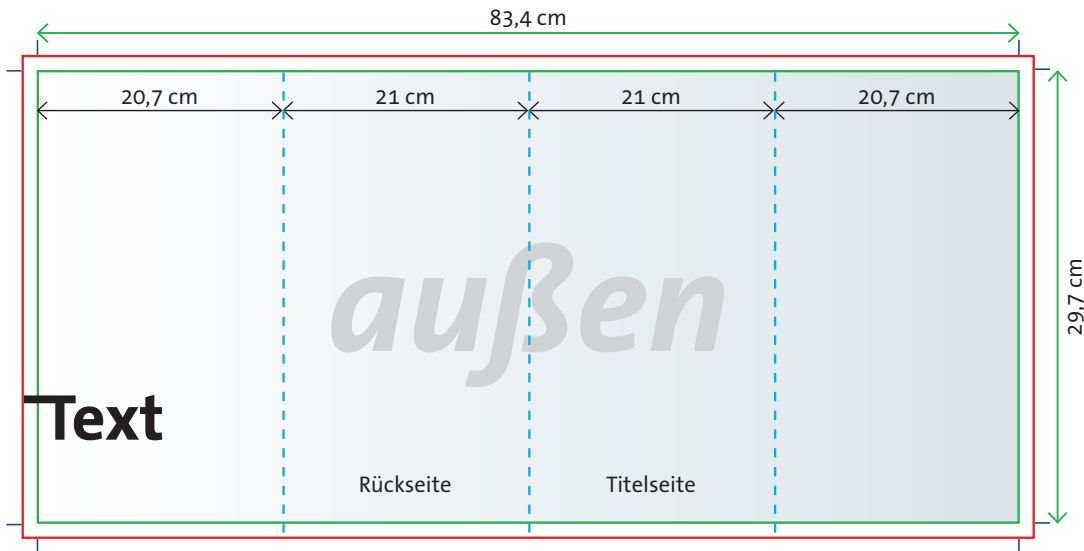

Layout von Prospekten gefalzt 8 Seiten DIN A4

Format offen: 83,4 × 29,7 cm · Format geschlossen: 21 × 29,7 cm

„Altarfalz“

Altarfalz

Format offen: 83,1 × 29,7 cm · Format geschlossen: 21 × 29,7 cm

„Wickelfalz“

Prinzip des Wickelfalzes

Schema der offenen / ungefalzten Seiten

offenes, beschnittenes Endformat

Randabfall (mindestens 2 mm an allen Seiten)

Schnittmarken (Abstand mindestens 2 mm vom Endformat entfernt)

Falzl原因en – nur hier zur Orientierung (nicht in Druckdatei!)

Tipp

Wir empfehlen für Objekte einen Sicherheitsabstand zur Schnittkante von 3 mm.
Andere Falzarten möglich (auf Anfrage).