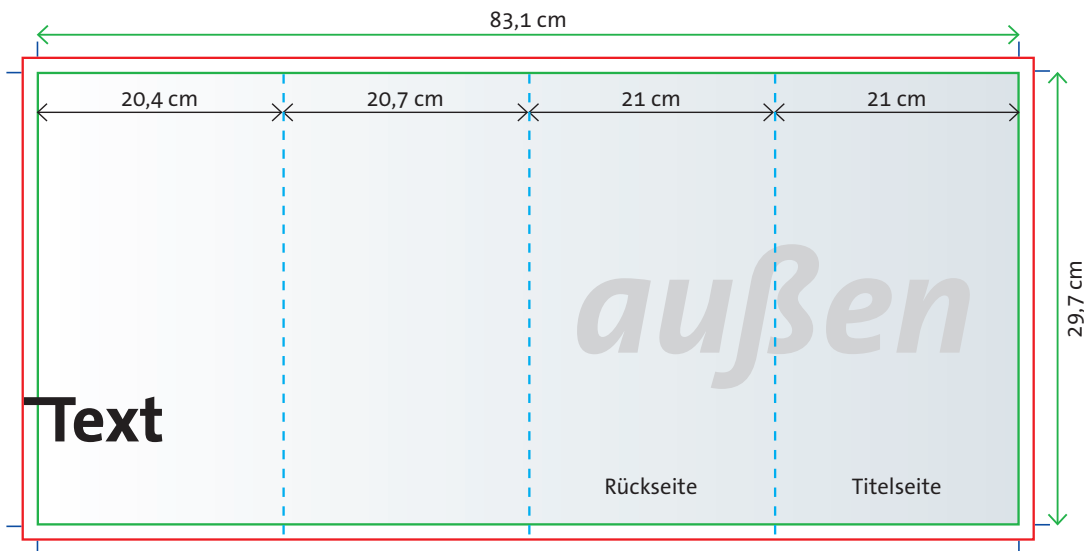

Layout von Prospekten gefalzt 8 Seiten DIN A4

Format offen: 83,4 × 29,7 cm · Format geschlossen: 21 × 29,7 cm

„Altarfalz“

Altarfalz

Format offen: 83,1 × 29,7 cm · Format geschlossen: 21 × 29,7 cm

„Wickelfalz“

Prinzip des Wickelfalzes

Schema der offenen / ungefalzten Seiten

offenes, beschnittenes Endformat

Randabfall (mindestens 2 mm an allen Seiten)

Schnittmarken (Abstand mindestens 2 mm vom Endformat entfernt)

Falzl原因en – nur hier zur Orientierung (nicht in Druckdatei!)

Tipp

Wir empfehlen für Objekte einen Sicherheitsabstand zur Schnittkante von 3 mm.
Andere Falzarten möglich (auf Anfrage).