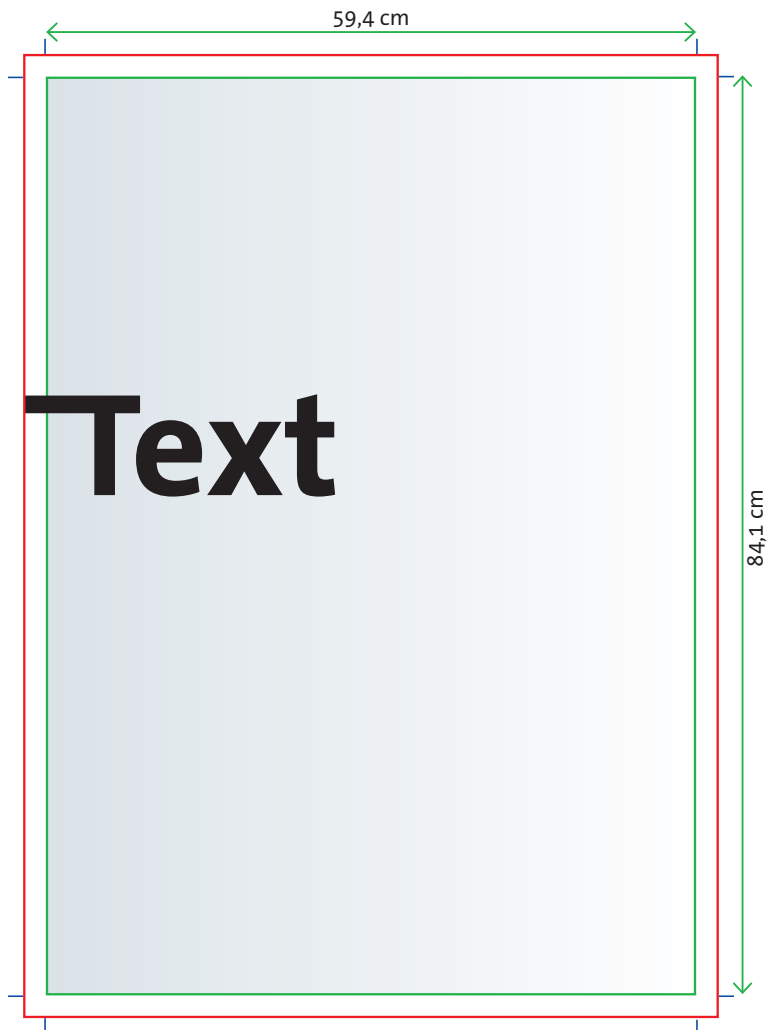

## Layout DIN A1

Format: 59,4 × 84,1 cm

### Schema Einzelseite

geschlossenes, beschnittenes Endformat

Randabfall (mindestens 2 mm an allen Seiten)

Schnittmarken (Abstand mindestens 2 mm vom Endformat entfernt)

**Tip**

Wir empfehlen für Objekte einen Sicherheitsabstand zur Schnittkante von 3 mm.