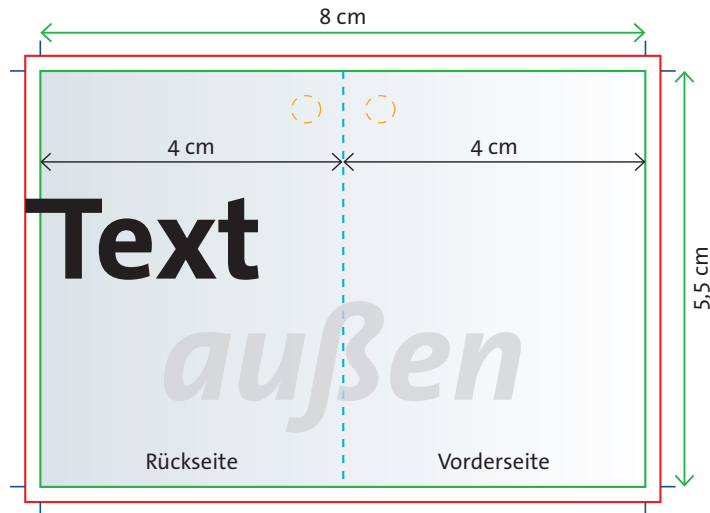

## Layout Flaschenanhänger FAH 005

Format offen: 8 × 5,5 cm  
Format geschlossen: 4 × 5,5 cm

### Schema der offenen/ungefalzten Seiten

gestanztes / geschnittenes Endformat

Randabfall (mindestens 2 mm an allen Seiten)

Schnittmarken (Abstand mindestens 2 mm vom Endformat entfernt)

Falzlinien – nur hier zur Orientierung (nicht in Druckdatei!)

Lochung

### Tipp

Wir empfehlen für Objekte einen Sicherheitsabstand zur Schnittkante von 3 mm  
und denken Sie bei der Konzeption an die Lochung.  
Nutzen Sie unsere Stanzform – als Download verfügbar.