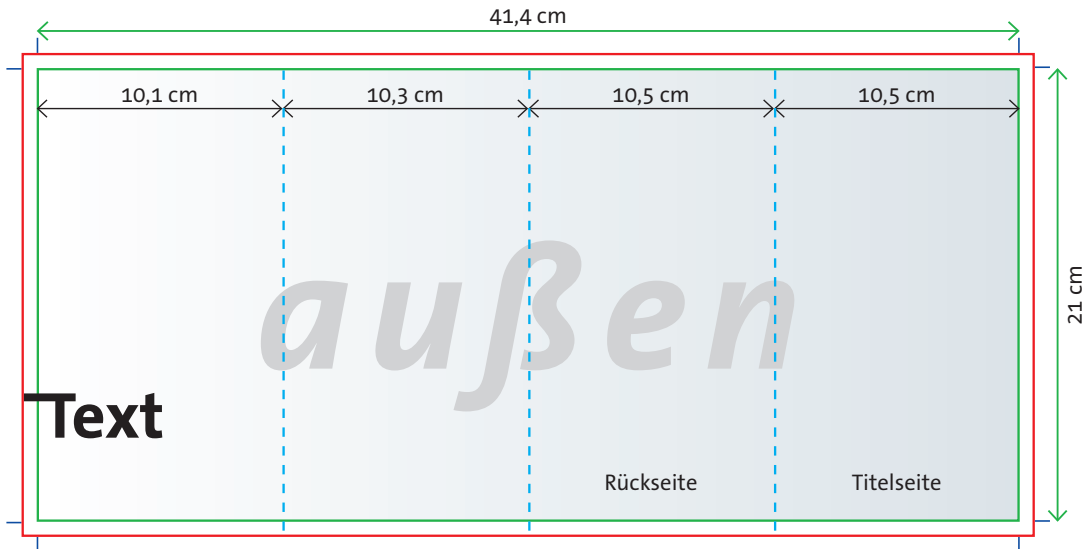

Layout von Prospekten gefalzt 8 Seiten DIN lang

Format offen: 41,4 × 21 cm · Format geschlossen: 10,5 × 21 cm

„3 × Wickelfalz“

Prinzip des
Wickelfalzes

Format offen: 42 × 21 cm · Format geschlossen: 10,5 × 21 cm

„3 × Leporellofalz (Zickzackfalz)“

Prinzip des
Leporellofalzes

Schema der offenen / ungefalzten Seiten

offenes, beschnittenes Endformat

Randabfall (mindestens 2 mm an allen Seiten)

Schnittmarken (Abstand mindestens 2 mm vom Endformat entfernt)

Falzl意思 – nur hier zur Orientierung (nicht in Druckdatei!)

Tipp

Wir empfehlen für Objekte einen Sicherheitsabstand zur Schnittkante von 3 mm.
Andere Falzarten möglich (auf Anfrage).