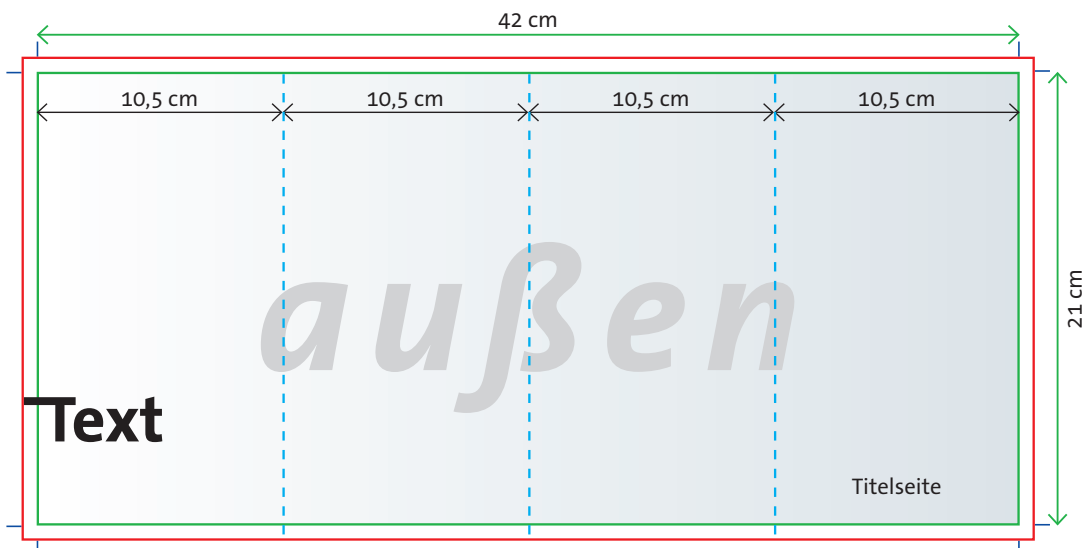

Layout von Prospekten gefalzt 8 Seiten DIN lang

Format offen: 41,4 × 21 cm · Format geschlossen: 10,5 × 21 cm

„3 × Wickelfalz“

Prinzip des
Wickelfalzes

Format offen: 42 × 21 cm · Format geschlossen: 10,5 × 21 cm

„3 × Leporellofalz (Zickzackfalz)“

Prinzip des
Leporellofalzes

Schema der offenen / ungefalzten Seiten

offenes, beschnittenes Endformat

Randabfall (mindestens 2 mm an allen Seiten)

Schnittmarken (Abstand mindestens 2 mm vom Endformat entfernt)

Falzl意思 – nur hier zur Orientierung (nicht in Druckdatei!)

Tipp

Wir empfehlen für Objekte einen Sicherheitsabstand zur Schnittkante von 3 mm.
Andere Falzarten möglich (auf Anfrage).