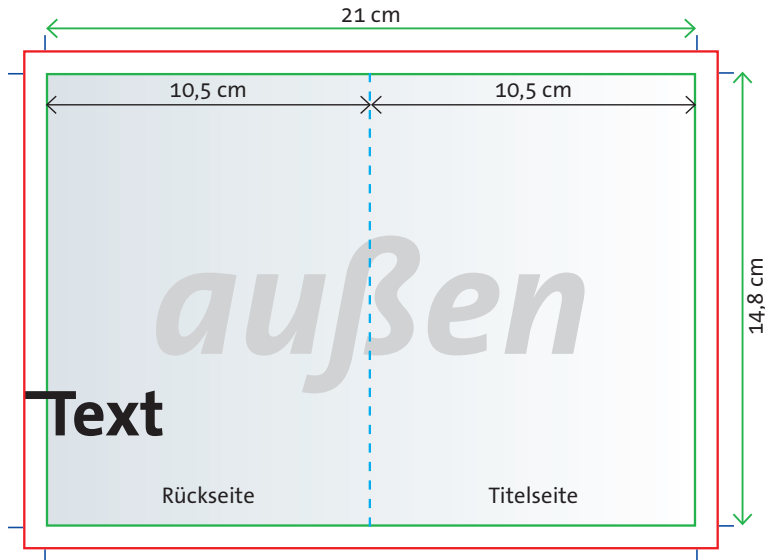

## Layout von Karten gefalzt 4 Seiten DIN A6

Format offen: 21 × 14,8 cm

Format geschlossen: 10,5 × 14,8 cm

Schema der offenen / ungefalzten Seiten  
offenes, beschnittenes Endformat

Randabfall (mindestens 2 mm an allen Seiten)

Schnittmarken (Abstand mindestens 2 mm vom Endformat entfernt)

Falzzlinien – nur hier zur Orientierung (nicht in Druckdatei!)

**Tip**

Wir empfehlen für Objekte einen Sicherheitsabstand zur Schnittkante von 3 mm.