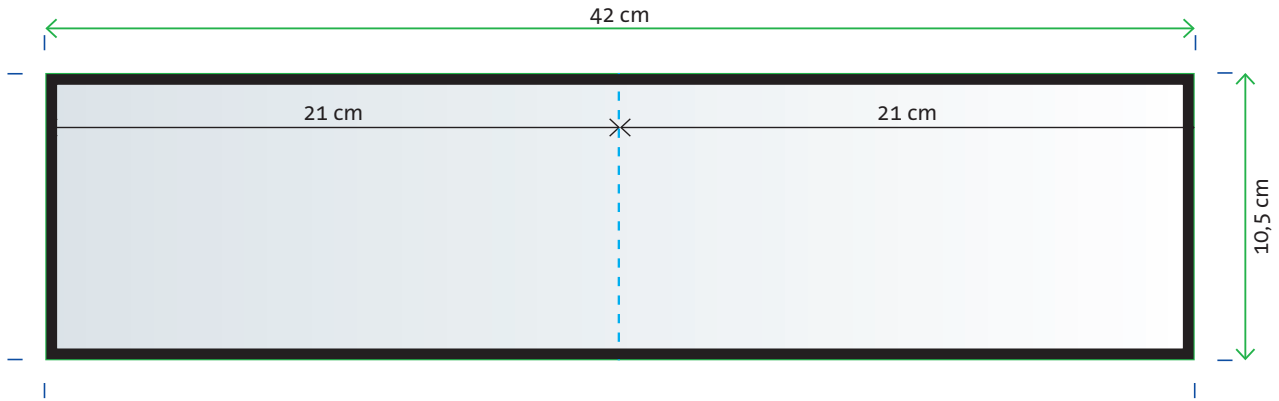

## Layout von Trauerkarten gefalzt 4 Seiten DIN lang quer

Format offen: 42 × 10,5 cm  
Format geschlossen: 21 × 10,5 cm

Schema der offenen / ungefalzten Seiten  
offenes, beschnittenes Endformat  
Schnittmarken (Abstand mindestens 2 mm vom Endformat entfernt)  
Falzlinien – nur hier zur Orientierung (nicht in Druckdatei!)

Denken Sie bei der Konzeption daran, dass die Karten mit einem schwarzen Rahmen bedruckt sind.

**Tipp** Wir übernehmen gerne Satz und Gestaltung für Sie,  
Foto und Text von Ihnen geliefert.