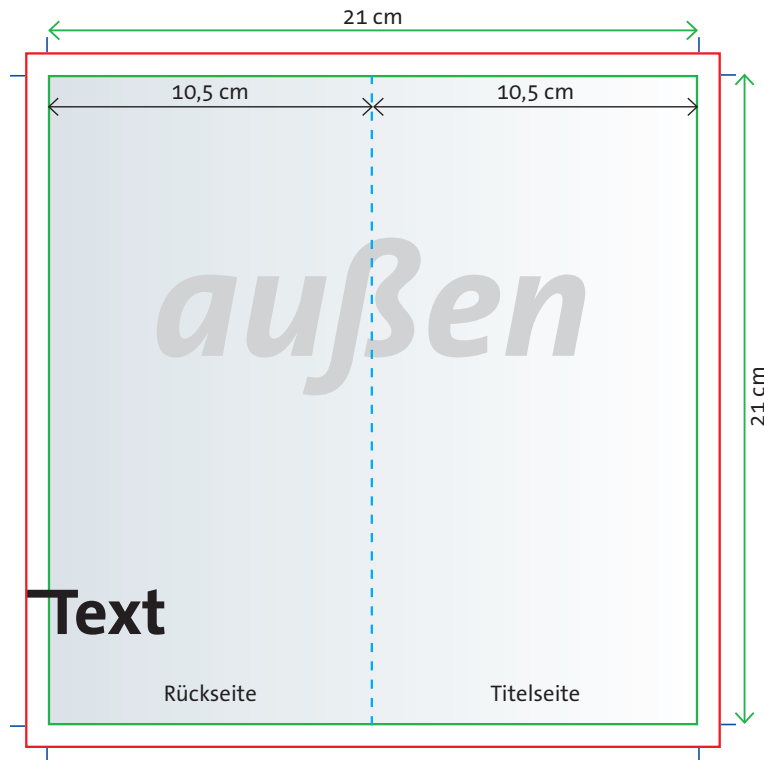

Layout von Karten gefalzt 4 Seiten DIN lang

Format offen: 21 × 21 cm
Format geschlossen: 10,5 × 21 cm

Schema der offenen / ungefalteten Seiten
offenes, beschnittenes Endformat

Randabfall (mindestens 2 mm an allen Seiten)

Schnittmarken (Abstand mindestens 2 mm vom Endformat entfernt)

Falzzlinien – nur hier zur Orientierung (nicht in Druckdatei!)

Tip

Wir empfehlen für Objekte einen Sicherheitsabstand zur Schnittkante von 3 mm.