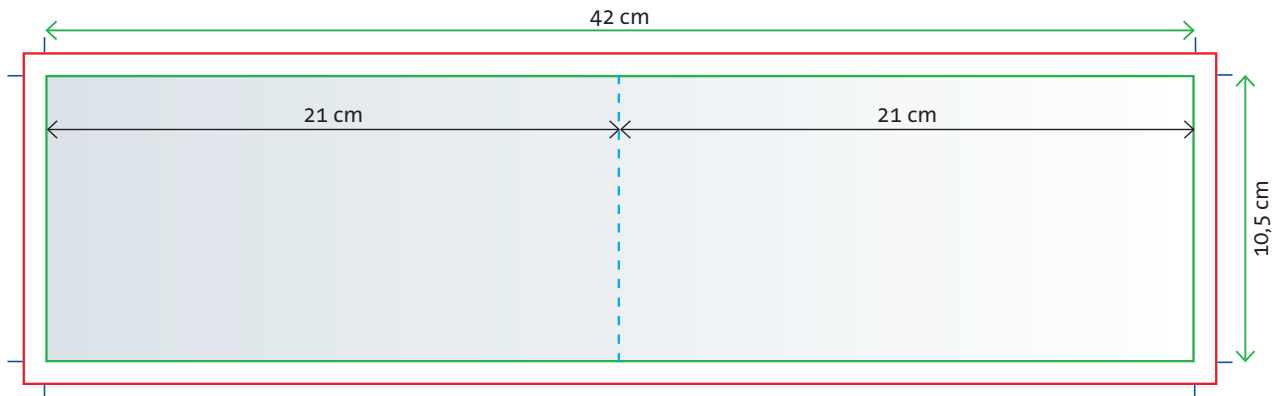

## Layout von Karten gefalzt 4 Seiten DIN lang quer

Format offen: 42 × 10,5 cm  
Format geschlossen: 21 × 10,5 cm

Schema der offenen / ungefalzten Seiten  
offenes, beschnittenes Endformat  
Randabfall (mindestens 2 mm an allen Seiten)  
Schnittmarken (Abstand mindestens 2 mm vom Endformat entfernt)  
Falzlinien – nur hier zur Orientierung (nicht in Druckdatei!)