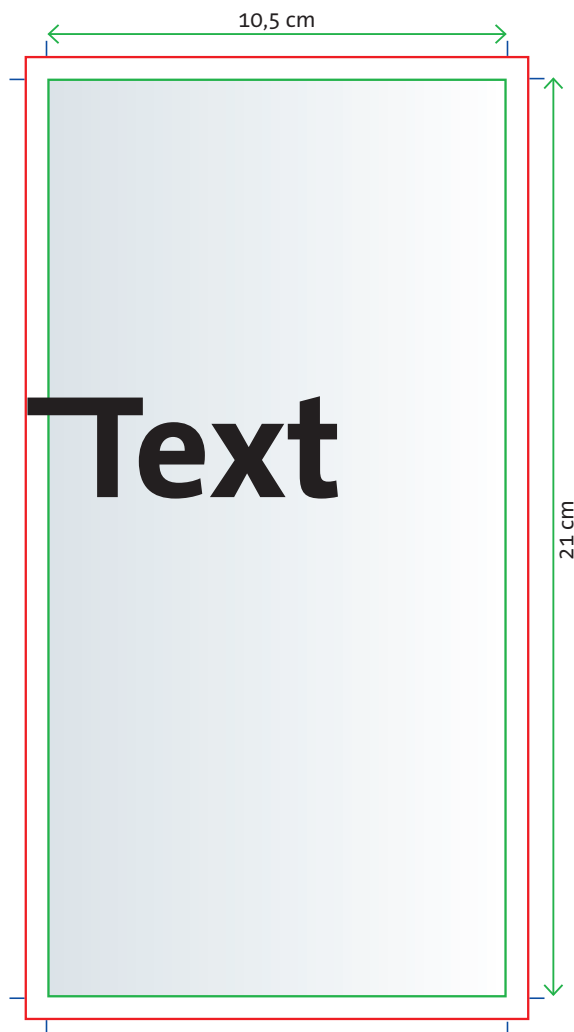

Layout Briefbogen DIN lang

Format: 10,5 × 21 cm

Schema Einzelseite

geschlossenes, beschnittenes Endformat

Randabfall (mindestens 2 mm an allen Seiten)

Schnittmarken (Abstand mindestens 2 mm vom Endformat entfernt)

Tip

Wir empfehlen für Objekte einen Sicherheitsabstand zur Schnittkante von 3 mm.