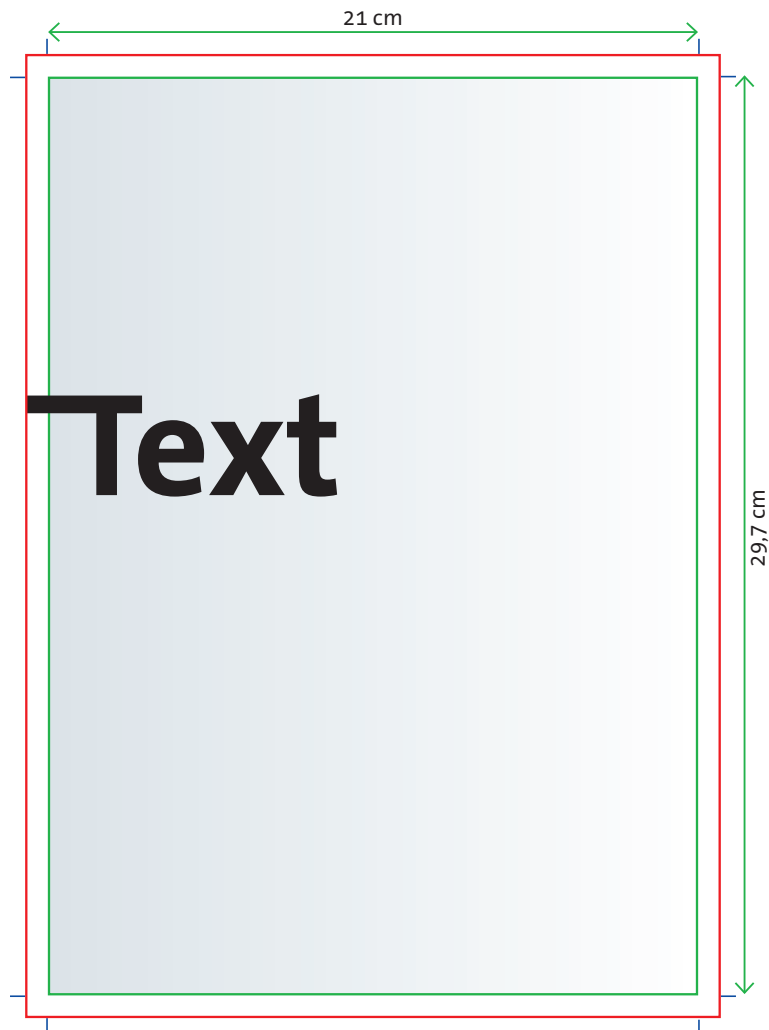

## Layout DIN A4

Format: 21 × 29,7 cm

Schema Einzelseite

geschlossenes, beschnittenes Endformat

Randabfall (mindestens 2 mm an allen Seiten)

Schnittmarken (Abstand mindestens 2 mm vom Endformat entfernt)

**Tip**

Wir empfehlen für Objekte einen Sicherheitsabstand zur Schnittkante von 3 mm.